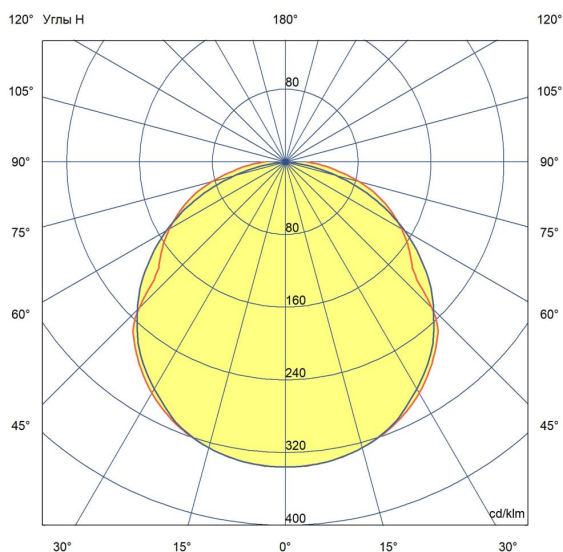

2. КСС и Габаритный чертеж

Кривая силы света

Габаритный чертеж