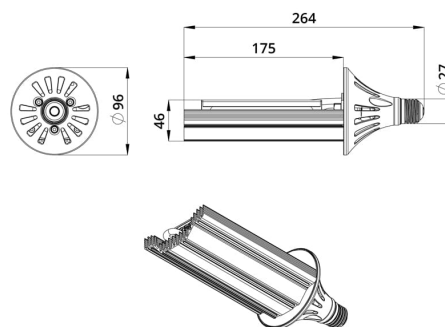

Светодиодные лампы не содержат ртути, не требуют дезактивации и захоронения в специализированных полигонах промышленных отходов.

2. КСС и Габаритный чертеж

Кривая силы света

Габаритный чертеж

3. Основные технические данные и характеристики

Характеристики	Значение
Мощность, [Вт ±10%]:	30
Световой поток светильника, [лм ±5%]:	4 350
Номинальная коррелированная цветовая температура по ГОСТ 34819-2021, [К]:	6 500
Тип кривой силы света:	Косинусная
Угол излучения, [°]:	
Индекс цветопередачи (CRI), не менее:	70
Род тока:	
Напряжение питания, [В]:	~176-264
Частота напряжения электропитания, [Гц ±10%]:	50
Коэффициент мощности (Pf), не менее:	0,95
Класс защиты от поражения электрическим током (по ГОСТ IEC 60598-1-2017):	I
Группа механического исполнения по ГОСТ 30631-99:	
Рекомендуемая высота установки, [м]:	3-15
Степень защиты от механических воздействий по ГОСТ Р 55841 2013:	
Степень защиты от пыли и влаги (по ГОСТ Р МЭК 60598-1-2017):	IP64
Климатическое исполнение (по ГОСТ 15150-69):	УХЛ2
Температура эксплуатации, [°С]:	от -50 до +50
Срок службы светильника, не менее, [лет]:	12
Срок службы светодиодов, не менее, [ч]:	100 000
Гарантийный срок на светильник, [мес.]:	36
Материал оптического элемента:	
Материал корпуса:	Экструдированный сплав алюминия
Материал рассеивателя:	
Цвет покраски:	-
Габаритные размеры, не более, [мм]:	Ø96×264
Установочные размеры, [мм]:	
Габаритные размеры с отражателем, [мм]:	
Тип крепления:	цоколь E27
Масса, [кг]:	0,5