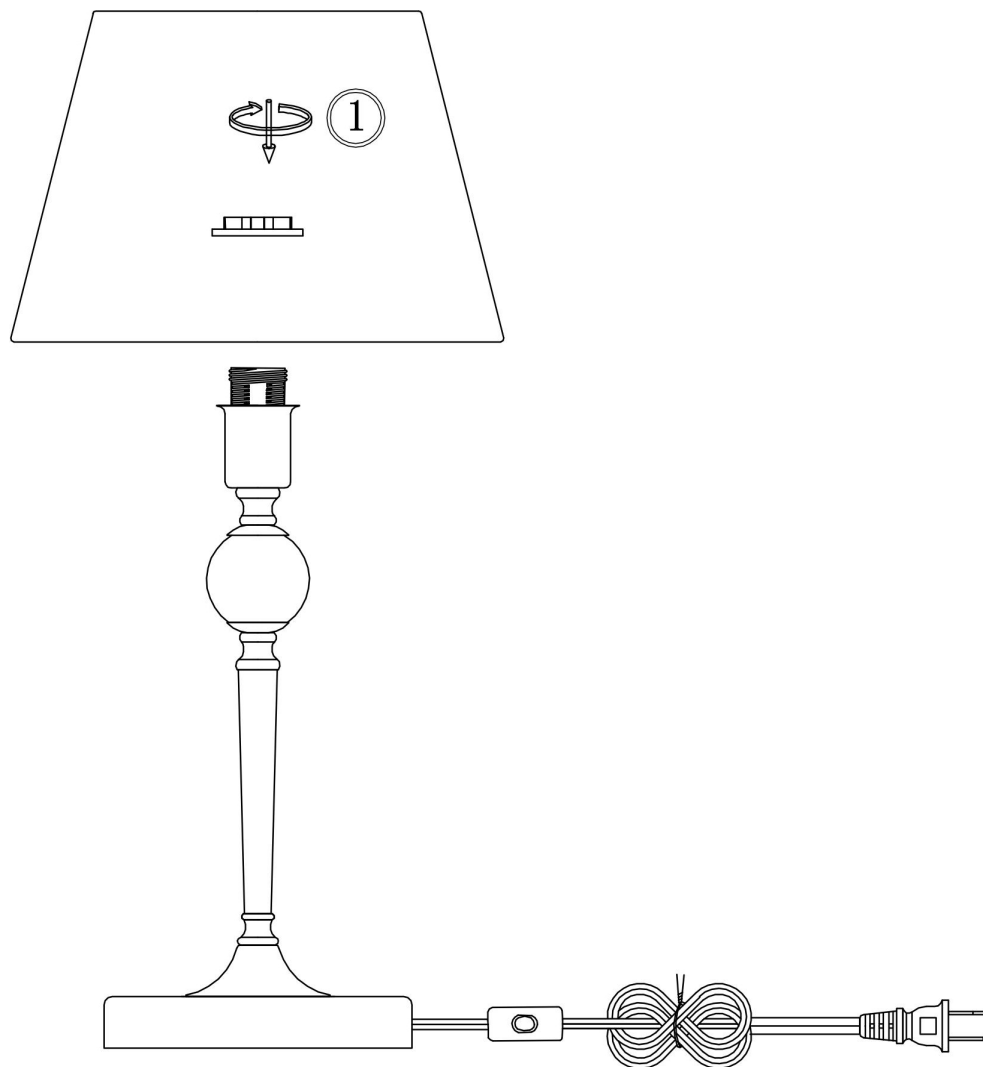

## Инструкция FR5190TL-01BS

1xE14 40W

Модель: FR5190TL-01BS

Коллекция: Classic

Серия: Rosemary

Настольная лампа