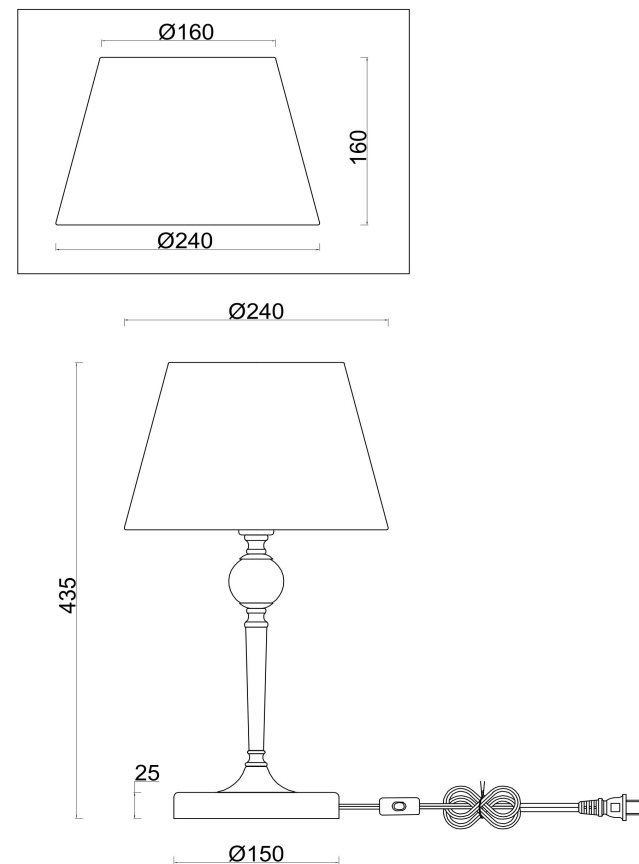

## Инструкция FR5190TL-01BS

1xE14 40W

Модель: FR5190TL-01BS

Коллекция: Classic

Серия: Rosemary

Настольная лампа