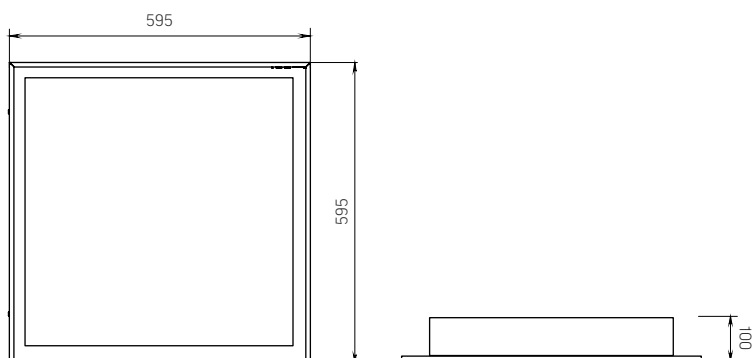

НОВИНКА

Светильник для сэндвич-панелей
Серия С/К

- ▶ Рассеиватель опал или закаленное стекло в комплекте;
- ▶ Универсальный монтаж:
подходит для потолков ГКЛ, а также сэндвич-панелей;
- ▶ Размер установочного окна 570×570 мм.

НОВИНКА

Светильник для сэндвич-панелей Серия С/К

Ассортиментная матрица продукции

Монтаж	Размер	Установочные размеры	Мощность	Световой поток	Рассеиватель	Исполнение	CRI	КЦТ	Цвет корпуса	IP
Встраиваемый	595×595 мм	570×570 мм	38 Вт	4100 лм	 Опал		80	4000К	белый	65
			55 Вт	6100 лм	 Закаленное стекло	 				

Габаритный чертёж

Монтаж

НОВИНКА

Светильник для сэндвич-панелей Серия С/К

Доступные к заказу номенклатуры

Артикул	Наименование
V1-CO-00516-11000-6503840	Св-к мед встр С070/К 38Вт 4000К 595*595*100мм IP65 опал для сэндвич-панелей
V1-CO-00516-11D01-6503840	Св-к мед встр С070/К 38Вт 4000К 595*595*100мм IP65 опал для сэндвич-панелей DALI
V1-CO-00516-11A00-6503840	Св-к мед встр С070/К 38Вт 4000К 595*595*100мм IP65 опал для сэндвич-панелей EM
V1-CO-00516-11G06-6503840	Св-к мед встр С070/К 38Вт 4000К 595*595*100мм IP65 стекло для сэндвич-панелей
V1-CO-00516-11GD6-6503840	Св-к мед встр С070/К 38Вт 4000К 595*595*100мм IP65 стекло для сэндвич-панелей DALI
V1-CO-00516-11GA6-6503840	Св-к мед встр С070/К 38Вт 4000К 595*595*100мм IP65 стекло для сэндвич-панелей EM
V1-CO-00516-11000-6505540	Св-к мед встр С070/К 55Вт 4000К 595*595*100мм IP65 опал для сэндвич-панелей
V1-CO-00516-11D01-6505540	Св-к мед встр С070/К 55Вт 4000К 595*595*100мм IP65 опал для сэндвич-панелей DALI
V1-CO-00516-11A00-6505540	Св-к мед встр С070/К 55Вт 4000К 595*595*100мм IP65 опал для сэндвич-панелей EM
V1-CO-00516-11G06-6505540	Св-к мед встр С070/К 55Вт 4000К 595*595*100мм IP65 стекло для сэндвич-панелей
V1-CO-00516-11GD6-6505540	Св-к мед встр С070/К 55Вт 4000К 595*595*100мм IP65 стекло для сэндвич-панелей DALI
V1-CO-00516-11GA6-6505540	Св-к мед встр С070/К 55Вт 4000К 595*595*100мм IP65 стекло для сэндвич-панелей EM