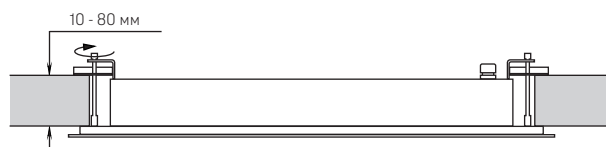

НОВИНКА

Светильник для сэндвич-панелей
Серия С/К

- ▶ Рассеиватель опал или закаленное стекло в комплекте;
- ▶ Универсальный монтаж:
подходит для потолков ГКЛ, а также сэндвич-панелей;
- ▶ Размер установочного окна 570×570 мм.

НОВИНКА

Светильник для сэндвич-панелей Серия С/К

Ассортиментная матрица продукции

Монтаж	Размер	Установочные размеры	Мощность	Световой поток	Рассеиватель	Исполнение	CRI	КЦТ	Цвет корпуса	IP
Встраиваемый	595×595 мм	570×570 мм	38 Вт	4100 лм	 Опал		80	4000К	белый	65
			55 Вт	6100 лм	 Закаленное стекло	 				

Габаритный чертёж

Монтаж

НОВИНКА

Светильник для сэндвич-панелей Серия С/К

Доступные к заказу номенклатуры

Артикул	Наименование
V1-CO-00516-11000-6503840	Св-к мед встр С070/К 38Вт 4000К 595*595*100мм IP65 опал для сэндвич-панелей
V1-CO-00516-11D01-6503840	Св-к мед встр С070/К 38Вт 4000К 595*595*100мм IP65 опал для сэндвич-панелей DALI
V1-CO-00516-11A00-6503840	Св-к мед встр С070/К 38Вт 4000К 595*595*100мм IP65 опал для сэндвич-панелей EM
V1-CO-00516-11G06-6503840	Св-к мед встр С070/К 38Вт 4000К 595*595*100мм IP65 стекло для сэндвич-панелей
V1-CO-00516-11GD6-6503840	Св-к мед встр С070/К 38Вт 4000К 595*595*100мм IP65 стекло для сэндвич-панелей DALI
V1-CO-00516-11GA6-6503840	Св-к мед встр С070/К 38Вт 4000К 595*595*100мм IP65 стекло для сэндвич-панелей EM
V1-CO-00516-11000-6505540	Св-к мед встр С070/К 55Вт 4000К 595*595*100мм IP65 опал для сэндвич-панелей
V1-CO-00516-11D01-6505540	Св-к мед встр С070/К 55Вт 4000К 595*595*100мм IP65 опал для сэндвич-панелей DALI
V1-CO-00516-11A00-6505540	Св-к мед встр С070/К 55Вт 4000К 595*595*100мм IP65 опал для сэндвич-панелей EM
V1-CO-00516-11G06-6505540	Св-к мед встр С070/К 55Вт 4000К 595*595*100мм IP65 стекло для сэндвич-панелей
V1-CO-00516-11GD6-6505540	Св-к мед встр С070/К 55Вт 4000К 595*595*100мм IP65 стекло для сэндвич-панелей DALI
V1-CO-00516-11GA6-6505540	Св-к мед встр С070/К 55Вт 4000К 595*595*100мм IP65 стекло для сэндвич-панелей EM