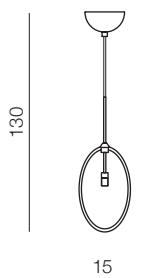

Diana

156

Diana 1

AZ2150
G9 1x MAX 40W
glass/metal

Diana 3

AZ2152
G9 3x MAX 40W
glass/metal

Diana 16

AZ2155
G9 16x MAX 40W
glass/metal

Diana table

AZ2151
G9 1x MAX 40W
glass/metal