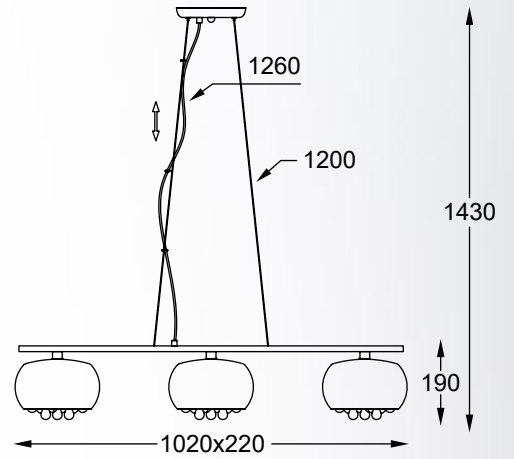

CRYSTAL
Floor lamp
P0076-04A-F4FZ
4xG9 MAX 42W
smoky chrome glass shade
clear crystal drops inside

CRYSTAL
Pendant lamp
P0076-03R-F4FZ
3xG9 MAX 42W
smoky chrome glass shade
clear crystal drops inside

CRYSTAL
Pendant lamp
P0076-03S-F4FZ
3xG9 MAX 42W
smoky chrome glass shade
clear crystal drops inside