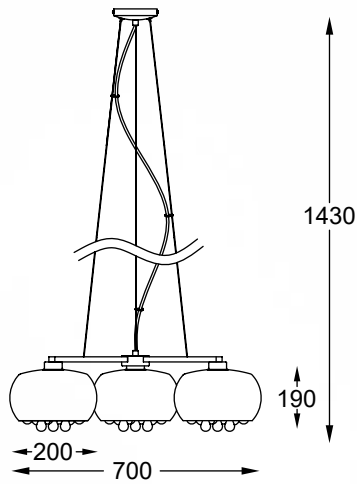

CRYSTAL
Floor lamp
P0076-04A-F4FZ
4xG9 MAX 42W
smoky chrome glass shade
clear crystal drops inside

CRYSTAL
Pendant lamp
P0076-03R-F4FZ
3xG9 MAX 42W
smoky chrome glass shade
clear crystal drops inside

CRYSTAL
Pendant lamp
P0076-03S-F4FZ
3xG9 MAX 42W
smoky chrome glass shade
clear crystal drops inside