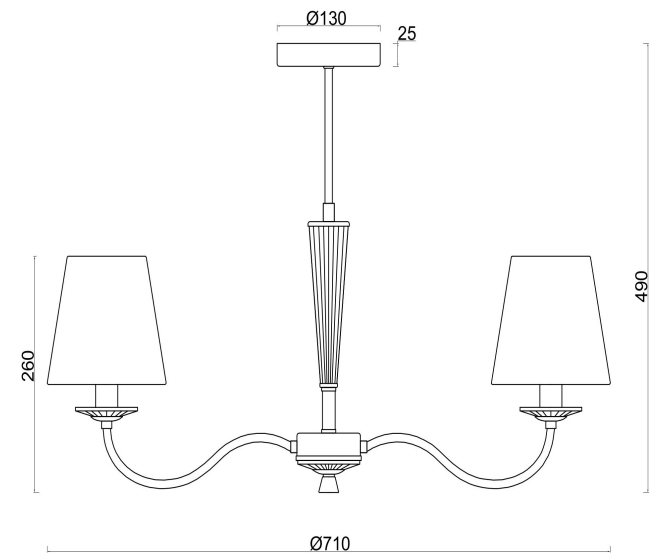

freya

Инструкция FR2027PL-05N

5xЕ14 40W

Модель: FR2027PL-05N
Коллекция: Classic
Серия: Osborn
Подвесной светильник