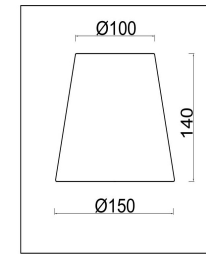

freya

Инструкция FR2027PL-05N

5xЕ14 40W

Модель: FR2027PL-05N
Коллекция: Classic
Серия: Osborn
Подвесной светильник