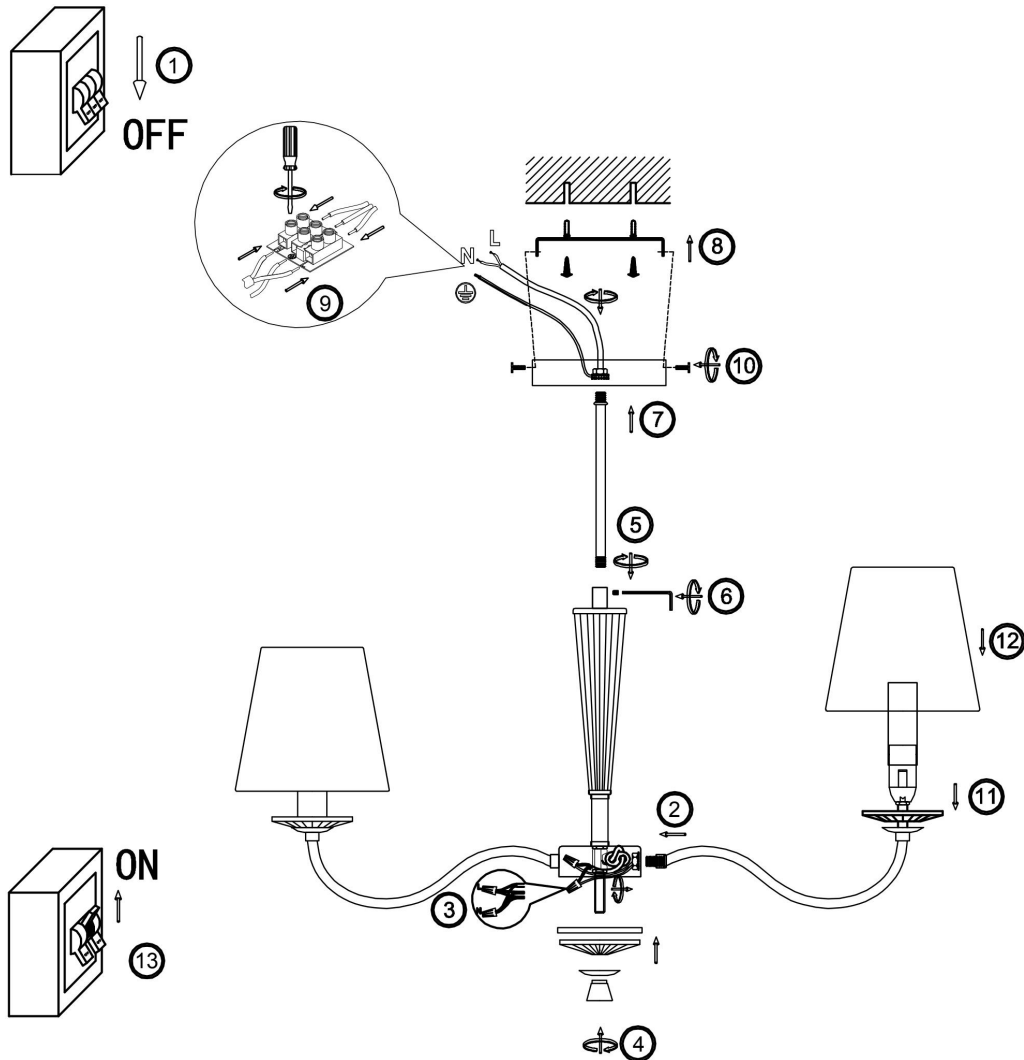

freya

Инструкция FR2027PL-05N

5xЕ14 40W

Модель: FR2027PL-05N
Коллекция: Classic
Серия: Osborn
Подвесной светильник