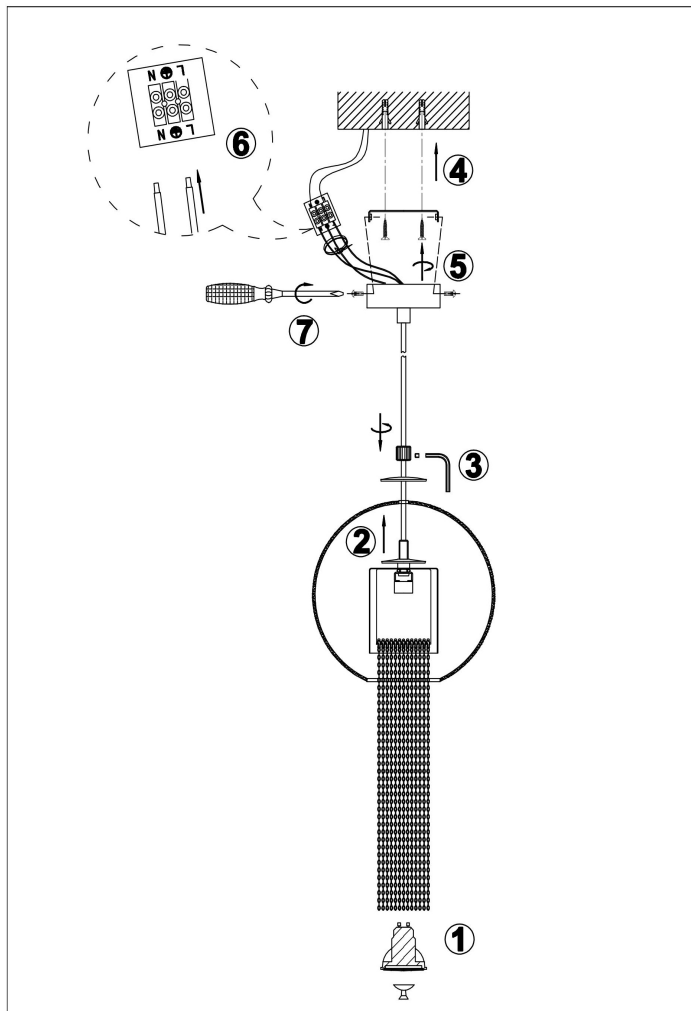

Instruction

1xGU10 12W

Модель: P095PL-01BZ
Коллекция: Pendant
Серия: Flusso
Подвесной светильник