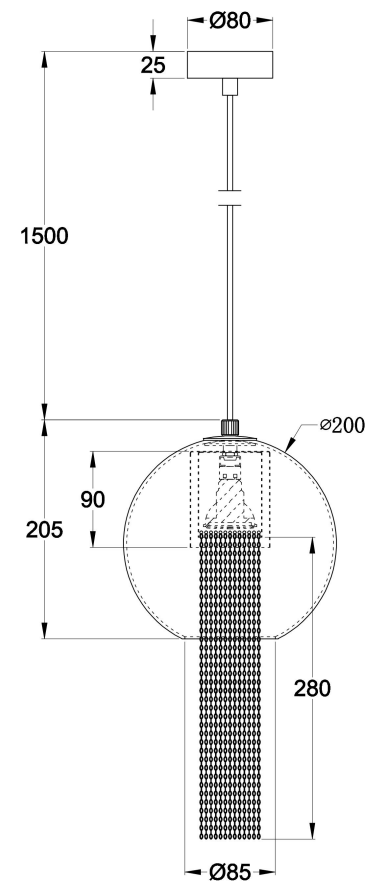

Instruction

1xGU10 12W

Модель: P095PL-01BZ
Коллекция: Pendant
Серия: Flusso
Подвесной светильник