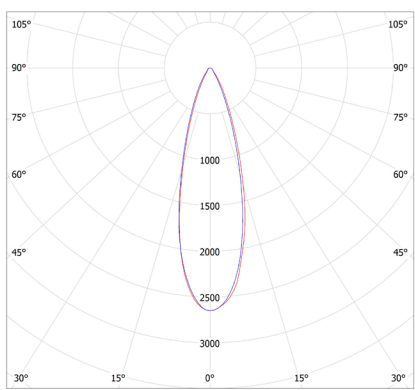

Габаритные размеры прожектора

	Мощность	ДхШхВ, мм	Вес, кг
	AirQub Sport 280 Вт	620x340x250	16,8
	AirQub Sport 640 Вт	774x506x259	22,6
	AirQub Sport 850 Вт	844x676x283	30,5
	AirQub Sport 1120 Вт	928x676x272	49,2

Оптика

Асимметрик (AS1)

90°

60°

30°

20°

Аксессуары

Артикул	Наименование	Изображение
V4-10-70.0001.AIR-0001	Трос страховочный AirQub	
Зpin-IP68-4-12T	Соединитель кабельный Т-образный 3 контактный IP68 0.5-2.5мм ² 4-12мм	
Зpin-IP68-4-12	Соединитель кабельный 3 контактный IP68 0.5-2.5мм ² 4-12мм	
V4-10-70.0002.AIR-0001	Лазерный прицел магнитный для прожекторов	