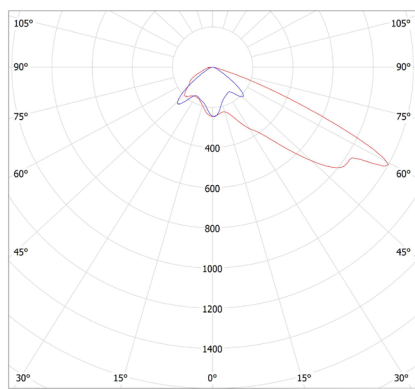

Оптика

Асимметрик (AS1)