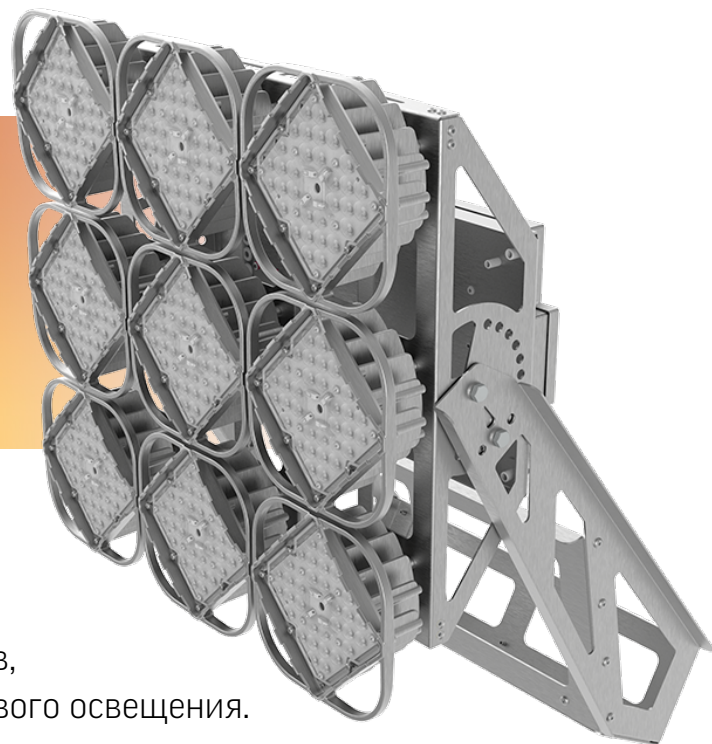

AirQub Sport TV

AirQub Sport

Спортивный прожектор с широким выбором мощностей и оптик.

Применим для освещения спортивных объектов, стадионов, больших пространств, высокомащтового освещения.

ОСОБЕННОСТИ

- ▶ Мощность 280 - 1250 Вт
- ▶ Световая отдача до 140 лм/Вт
- ▶ Управление по протоколу с обратной связью DMX-RDM **New**
- ▶ Лучшее соотношение люмены/масса/размер своём классе решений
- ▶ Удобство подключения через вводную коробку **New**
- ▶ Минимальная ветровая нагрузка
- ▶ Набор аксессуаров для удобного монтажа (соединитель кабельный, трос страховочный, лазерный прицел)
- ▶ Новая регулируемая лира позволяет наклонять прожектор вниз на угол 30° **New**
- ▶ Версия Sport TV для объектов с повышенными требованиями к цветопередаче **New**

Характеристики

Индекс цветопередачи	>70 (4000K и 5000K) - версия Sport >90 (4000K и 5700K) - версия Sport TV
Коэффициент мощности	≥0,95
Класс защиты от поражения электрическим током	I
Коэффициент пульсации	≤5%
Степень защиты	IP67
Тип климатического исполнения	УХЛ1
Диапазон рабочих температур окружающей среды	-40°C ... +40°C
Гарантия	60 мес.
Цвет корпуса	RAL 7045
Срок службы светодиодов	более 50 000 часов

Ассортимент серии AirQub

Мощность	Световой поток (версия Sport)	Световой поток (версия Sport TV)	Напряжение питания (стандартная версия, версия DMX-RDM)	Напряжение питания (версия DALI)	Драйвер	KCC	КЦТ	Исполнения
280 Вт	39 500 лм	31 000 лм	230 В	230 В	Встроенный	Асимметрик 90° 60° 30° 20°	 4000K	  
420 Вт	59 500 лм	46 600 лм						
640 Вт	89 000 лм	71 200 лм						
850 Вт	118 500 лм	94 500 лм	230/380 В	230 В	Съемный		 5000K	
1120 Вт	158 500 лм	124 300 лм					 5700K	
1250 Вт	178 000 лм	139 000 лм						

Габаритные размеры прожектора

	Мощность	ДхШхВ, мм	Вес, кг
	AirQub Sport 280 Вт	620x340x250	16,8
	AirQub Sport 640 Вт	774x506x259	22,6
	AirQub Sport 850 Вт	844x676x283	30,5
	AirQub Sport 1120 Вт	928x676x272	49,2