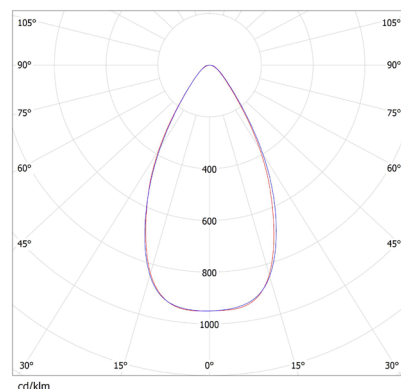

Оптика

60°

Аксессуары

Артикул	Наименование	Изображение
V4-10-70.0001.AIR-0001	Трос страховочный AirQub	
Зpin-IP68-4-12T	Соединитель кабельный Т-образный 3 контактный IP68 0.5-2.5мм² 4-12мм	
Зpin-IP68-4-12	Соединитель кабельный 3 контактный IP68 0.5-2.5мм² 4-12мм	
V4-10-70.0002.AIR-0001	Лазерный прицел магнитный для прожекторов