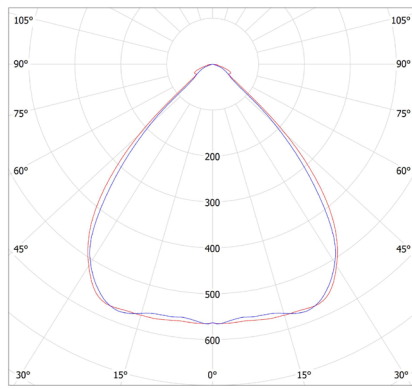

Оптика

90°

Аксессуары

Артикул	Наименование	Изображение
V4-10-70.0001.AIR-0001	Трос страховочный AirQub	
Зpin-IP68-4-12T	Соединитель кабельный Т-образный 3 контактный IP68 0.5-2.5мм² 4-12мм	
Зpin-IP68-4-12	Соединитель кабельный 3 контактный IP68 0.5-2.5мм² 4-12мм	
V4-10-70.0002.AIR-0001	Лазерный прицел магнитный для прожекторов