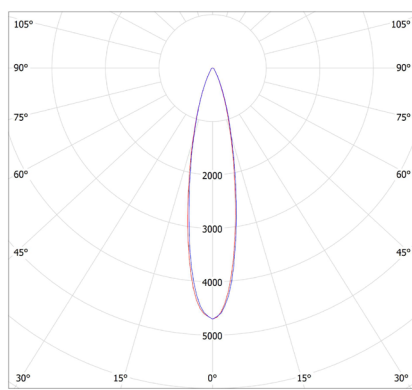

Габаритные размеры прожектора

	Мощность	ДхШхВ, мм	Вес, кг
	AirQub Sport 280 Вт	620x340x250	16,8
	AirQub Sport 640 Вт	774x506x259	22,6
	AirQub Sport 850 Вт	844x676x283	30,5
	AirQub Sport 1120 Вт	928x676x272	49,2

Оптика

Асимметрик (AS1)

90°

60°

30°

20°

Аксессуары

Артикул	Наименование	Изображение
V4-10-70.0001.AIR-0001	Трос страховочный AirQub	
Зpin-IP68-4-12T	Соединитель кабельный Т-образный 3 контактный IP68 0.5-2.5мм ² 4-12мм	
Зpin-IP68-4-12	Соединитель кабельный 3 контактный IP68 0.5-2.5мм ² 4-12мм	
V4-10-70.0002.AIR-0001	Лазерный прицел магнитный для прожекторов	