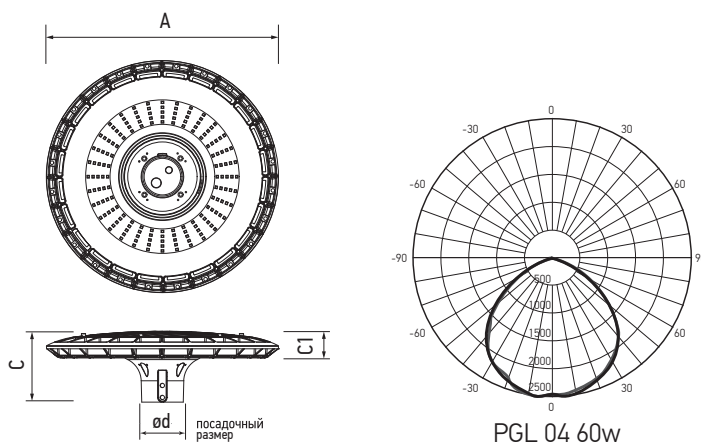

#### ЗАЩИТА ОТ КОНДЕНСАТА В КОРПУСЕ

Клапан выравнивания давления

#### КОМПАКТНЫЙ РАЗМЕР

PGL 04 60w

Код для заказа	Штрих-код	Артикул	Мощность, Вт	Цветовая тем., К	Световой поток	Цвет корпуса	Реком. высота установки, м	Размеры АхСхС1, мм	Посадочный размер, Ød мм	Вес, кг	Упак., шт.
5033788	4895205033788	<b>PGL 04 60w 3000K GR IP65</b>	60	3000	6 000	темно-серый	3–6	380x120x45	Ø64	3,00	1
5033962	4895205033962	<b>PGL 04 60w 5000K BL IP65</b>	60	5000	6 000	черный	3–6	380x120x45	Ø64	3,00	1
5033795	4895205033795	<b>PGL 04 60w 5000K GR IP65</b>	60	5000	6 000	темно-серый	3–6	380x120x45	Ø64	3,00	1